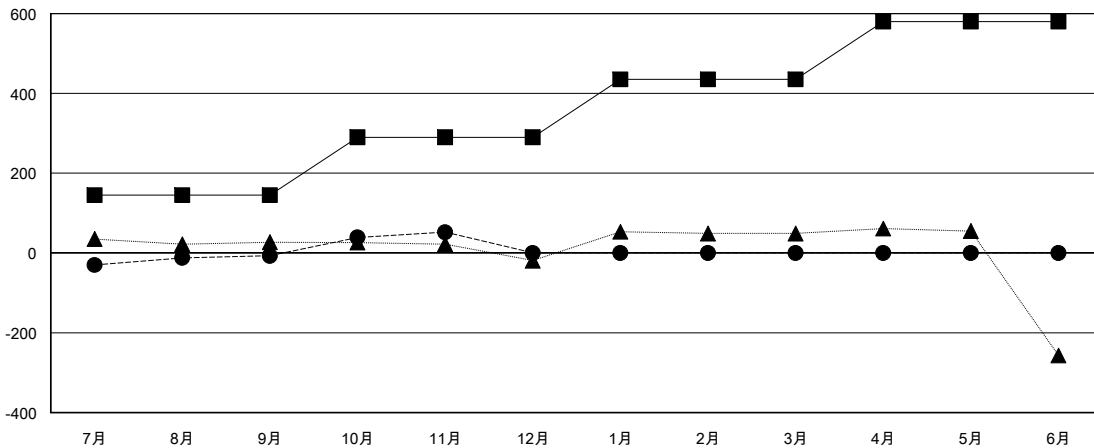

# MONTHLY MEMBERSHIP PROGRESS REPORT

District 330 A

Results as of: 11/30/2017

GMT: MASAYOSHI MARUYAMA, YASUHISA NAKAMURA

地域 JAPAN

GMT会則地域

クラブ			
結果 : 2017-2018			
四半期	新クラブ目標	新クラブ	解散クラブ
7月/8月/9月	1	0	0
10月/11月/12月	1	0	0
1月/2月/3月	1	0	0
4月/5月/6月	1	0	0

名			
結果 : 2017-2018			
四半期	会員純増目標	会員増強実績	退会者(転籍を含む) 実際
7月/8月/9月	145	185	175
10月/11月/12月	145	94	24
1月/2月/3月	145	0	0
4月/5月/6月	145	0	0

新クラブ目標及び実績累計

会員目標及び実績累計

解散クラブ: 0	99 CLUBS OF 199 一名以上の新会員を登録	男女別 男性 4,546 (72.61%) 女性 1,715 (27.39%) 女性%年度目標: 30%
退会者 物故会員 14 クラブ解散 0 その他 185 合計 199	<a href="#">会員累計データを見るには、ここをクリック</a>	世帯主/家族会員合計 2,721 国際会費半額の家族会員 1,734