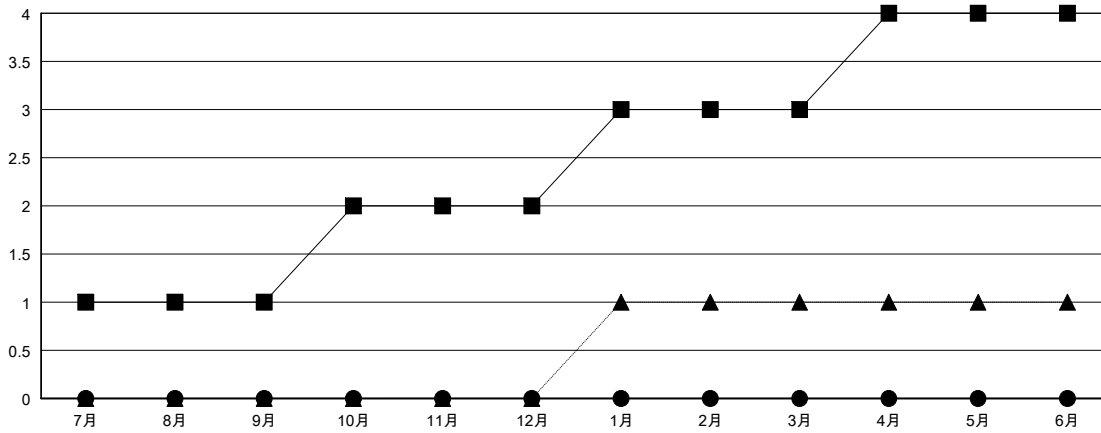

# MONTHLY MEMBERSHIP PROGRESS REPORT

District 330 A

Results as of: 11/30/2017

GMT: MASAYOSHI MARUYAMA, YASUHISA NAKAMURA

地域 JAPAN

GMT会則地域

クラブ			
結果 : 2017-2018			
四半期	新クラブ目標	新クラブ	解散クラブ
7月/8月/9月	1	0	0
10月/11月/12月	1	0	0
1月/2月/3月	1	0	0
4月/5月/6月	1	0	0

名			
結果 : 2017-2018			
四半期	会員純増目標	会員増強実績	退会者(転籍を含む) 実際
7月/8月/9月	145	185	175
10月/11月/12月	145	94	24
1月/2月/3月	145	0	0
4月/5月/6月	145	0	0

新クラブ目標及び実績累計

会員目標及び実績累計

解散クラブ: 0	99 CLUBS OF 199 一名以上の新会員を登録	男女別 男性 4,546 (72.61%) 女性 1,715 (27.39%) 女性%年度目標: 30%
退会者 物故会員 14 クラブ解散 0 その他 185 合計 199	<a href="#">会員累計データを見るには、ここをクリック</a>	世帯主/家族会員合計 2,721 国際会費半額の家族会員 1,734